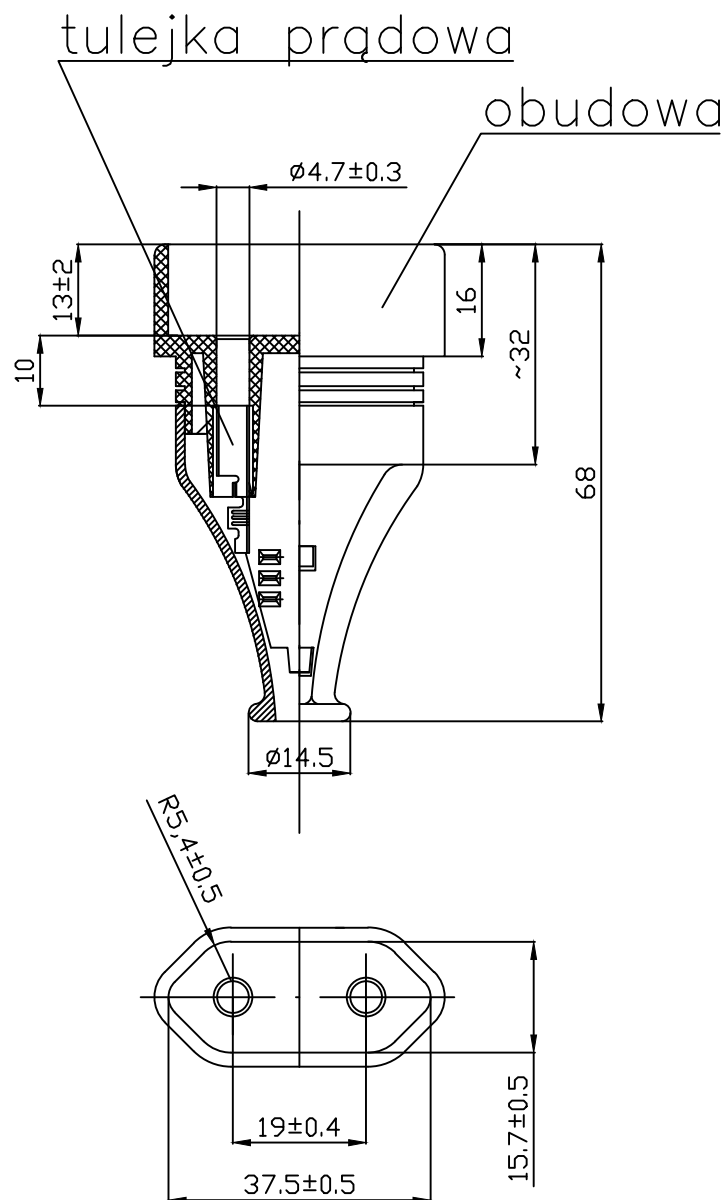

No:12/02

KARTA KATALOGOWA

PLAST-ROL

ul.Pocztowa 16
64-918 LOTYŃ
+48/067/266 0452

Gniazdo GN-11

DANE TECHNICZNE:

1. Napięcie znamionowe -250V
2. Prąd znamionowy -2,5A
3. Kl. izolacji - 2
4. Stopień przenikania wody -IP-20
5. Konstrukcja montowana rozbieralna